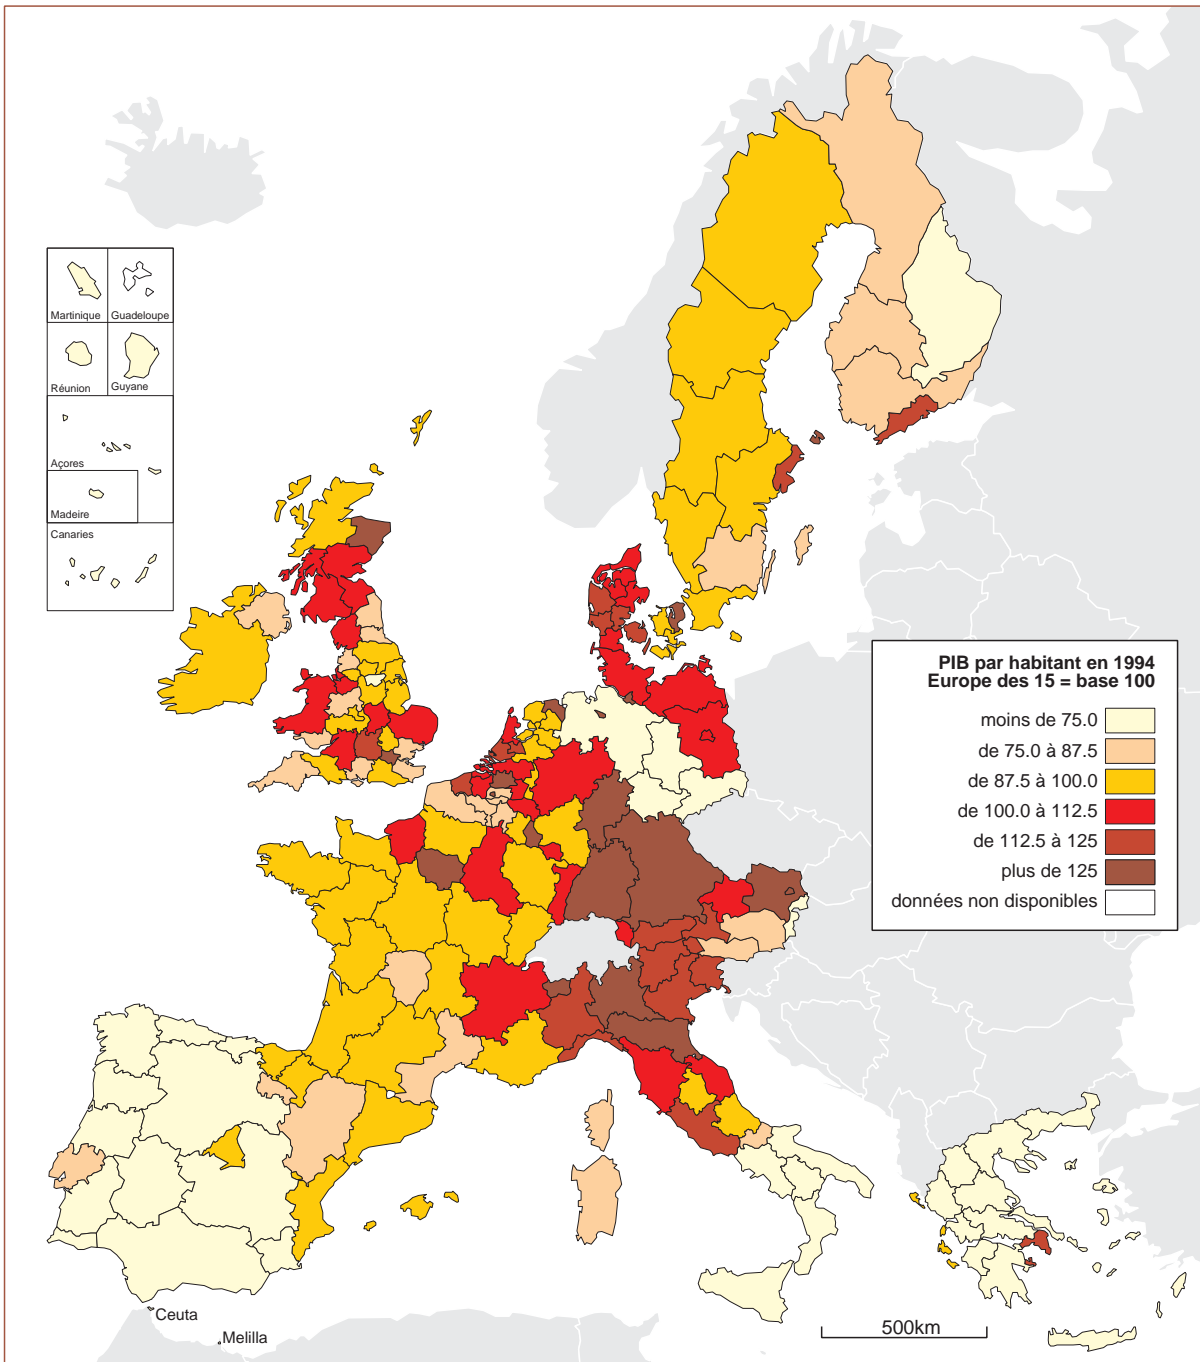

PIB PAR HABITANT EN 1994

Situation régionale par rapport à la moyenne européenne

Le PIB considéré est exprimé en SPA (Standard de Pouvoir d'Achat).

Situation régionale par rapport à la moyenne atlantique